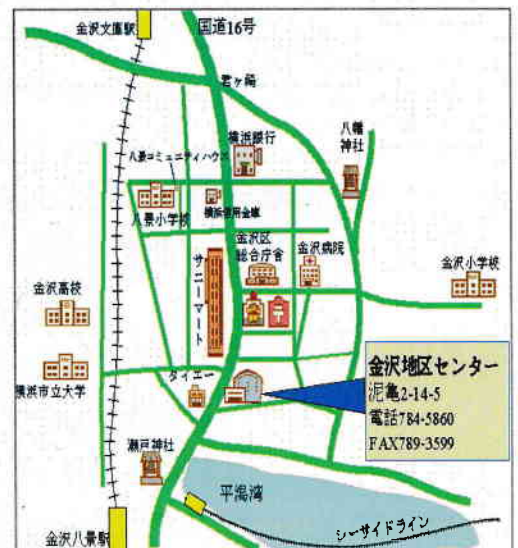

金沢区地域の団体交流会参加申込書

団 体 名	
氏 名 (複数可ですが全員記入してください)	1 _____
	2 _____
	3 _____
連絡先 (複数の場合は代表者のみ)	TEL _____
団体の活動内容	

●申込み方法・・・申込書に必要事項を記入の上、FAX・メールでお申込みください。

●問い合わせ先 金沢区役所 地域振興課 地域力推進担当 電話 788-7809

FAX 788-1937

メールアドレス kz-tiikiriyoku@city.yokohama.jp

金沢区ホームページ「元気な地域づくり推進」からも
申し込みができます。

金沢地区センター
(会場案内図)

●締切 平成27年2月6日(金)までお願いします。

主催：横浜市金沢区役所 地域振興課 地域力推進担当
福祉保健課 事業企画担当

共催：社会福祉法人 横浜市金沢区社会福祉協議会