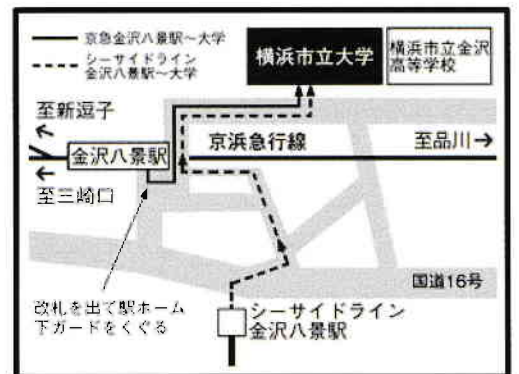

金沢区 消防出初式

子どもたちも楽しみます
消防体験コーナーも
用意しています。

日時 平成29年1月5日[木] 9時20分～10時40分
場所 **横浜市立大学 金沢八景キャンパス** [金沢区瀬戸 22-2]

※ 例年と場所が異なります。

内容 式典 [一般消防功労者表彰等]
演技 [木遣り・纏振込み]
[和太鼓演奏・消防総合演技]
体験 [消防車乗車体験等]

主催 金沢区消防出初式実行委員会

協賛 金沢火災予防協会

京浜急行線「金沢八景駅」下車徒歩5分
シーサイドライン「金沢八景駅」下車徒歩7分