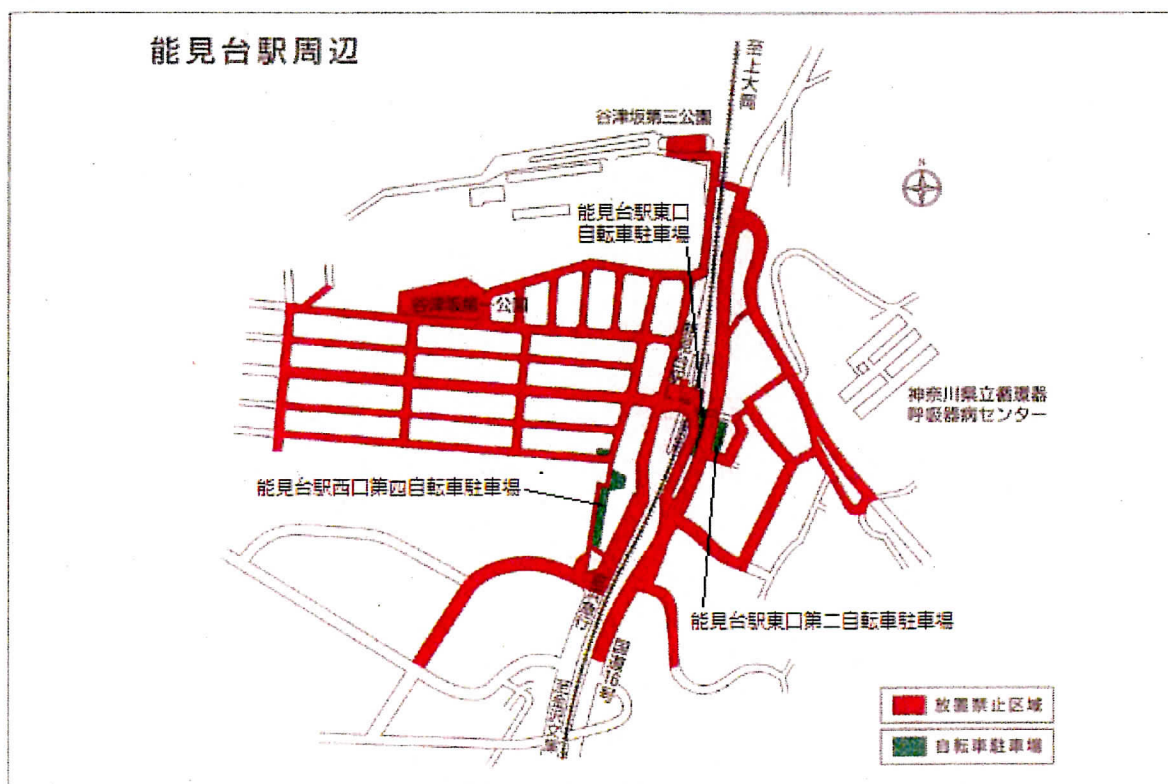

# 自転車駐車場利用のお知らせ

能見台駅周辺にある公設の自転車駐車場は、日曜・祝日に限り、無料開放しております。日曜・祝日に自転車駐車場が空いていれば定期契約をしていない方でも無料で自転車を置くことができます。下記自転車駐車場をご利用ください。

※放置自転車を見つけたら

金沢警察署 782-0110

金沢土木事務所 781-2511

金沢区役所 788-7802