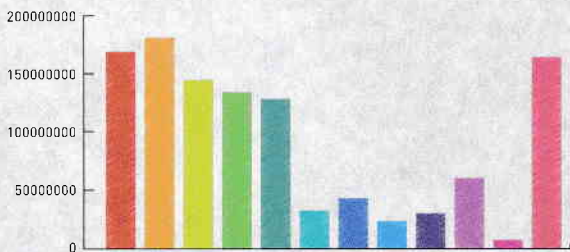

活動資金へのご協力をお願いいたします。

平成27年度の予算と使い道 (主なものについて)

青少年赤十字

32,012,000円

県内の小・中高校において、健康安全プログラムを開催していきます。

災害救護事業

175,710,000円

各地域への災害備蓄倉庫の整備を進めていきます。

赤十字思想の普及

154,781,000円

企業や地域と連携しての安心なまちづくりを目指して、安全思想の普及に努めていきます。

平成25年度 決算報告 支出合計額 1,126,789,531円

| | | | |
|------------|--------------|---------|--------------|
| 災害救護事業 | 169,727,208円 | 赤十字奉仕団 | 43,843,911円 |
| 国際活動 | 181,645,504円 | 青少年赤十字 | 24,092,371円 |
| 赤十字思想の普及 | 145,430,298円 | 看護師養成 | 30,910,000円 |
| 医療事業 | 134,866,909円 | 健康安全事業 | 61,113,951円 |
| 市町村での赤十字事業 | 129,098,000円 | 血液事業 | 7,865,609円 |
| 社会福祉事業 | 33,158,223円 | 業務管理運営費 | 165,037,547円 |