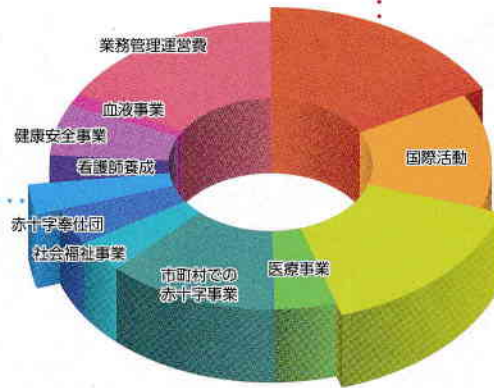

活動資金へのご協力をお願いいたします。

平成27年度の予算と使い道 (主なものについて)

青少年赤十字

32,012,000円

県内の小・中高校において、健康安全プログラムを開催していきます。

災害救護事業

175,710,000円

各地域への災害備蓄倉庫の整備を進めていきます。

赤十字思想の普及

154,781,000円

企業や地域と連携しての安心なまちづくりを目指して、安全思想の普及に努めていきます。

平成25年度 決算報告 支出合計額 1,126,789,531円

| | | | |
|------------|--------------|---------|--------------|
| 災害救護事業 | 169,727,208円 | 赤十字奉仕団 | 43,843,911円 |
| 国際活動 | 181,645,504円 | 青少年赤十字 | 24,092,371円 |
| 赤十字思想の普及 | 145,430,298円 | 看護師養成 | 30,910,000円 |
| 医療事業 | 134,866,909円 | 健康安全事業 | 61,113,951円 |
| 市町村での赤十字事業 | 129,098,000円 | 血液事業 | 7,865,609円 |
| 社会福祉事業 | 33,158,223円 | 業務管理運営費 | 165,037,547円 |