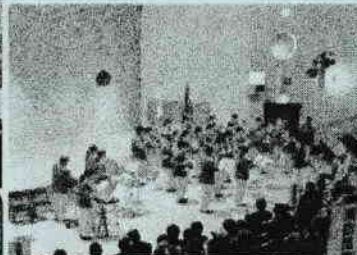

釜利谷小学校

釜利谷小学校の学校保健委員会では、年間を通して「防災意識を高めよう！」というテーマを持って、地震時の対応や防災について学習をしました。まず、校内を調査して、転倒などの注意すべき場所を記載した「かまりや安全MAP」と、防災設備が設置された場所を記載した「かまりや防災MAP」を作成しました。そして、それぞれのMAPを読み取り、グループで討議、発表することで、地震が起きたときにも自ら考えて行動できるよう、自分たちの学校についての理解を深めることができました。

場 所：金沢区泥亀2-9-1 金沢公会堂

内 容：平成26年金沢区消防出初式が金沢公会堂で挙行されました。式典では、消防団や区内の防災に功績のあった方々に対し、表彰が行われました。
また、横浜市消防音楽隊の華やかな演奏のほか、六浦まとい会、六浦睦木遣り囃子保存会による「まとい振り込み」と「木遣り」の力強い演技が披露されました。本年も地域と消防団、消防署が一丸となって災害の少ない街を目指します。

会場はほぼ満席と
なりました！