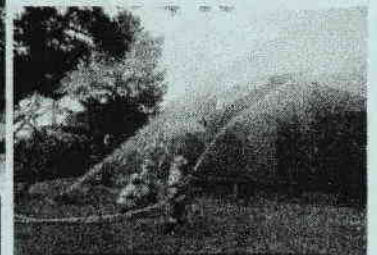

消防隊と消防団、
放水銃により消火！