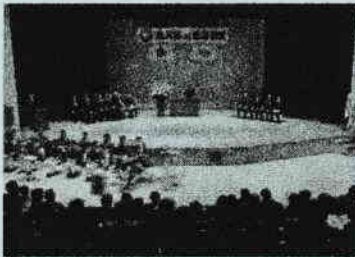

釜利谷小学校

釜利谷小学校の学校保健委員会では、年間を通して「防災意識を高めよう！」というテーマを持って、地震時の対応や防災について学習をしました。まず、校内を調査して、転倒などの注意すべき場所を記載した「かまりや安全MAP」と、防災設備が設置された場所を記載した「かまりや防災MAP」を作成しました。そして、それぞれのMAPを読み取り、グループで討議、発表することで、地震が起きたときにも自ら考えて行動できるよう、自分たちの学校についての理解を深めることができました。

場 所：金沢区泥亀2-9-1 金沢公会堂

内 容：平成26年金沢区消防出初式が金沢公会堂で挙行されました。式典では、消防団や区内の防災に功績のあった方々に対し、表彰が行われました。
また、横浜市消防音楽隊の華やかな演奏のほか、六浦まとい会、六浦睦木遣り囃子保存会による「まとい振り込み」と「木遣り」の力強い演技が披露されました。本年も地域と消防団、消防署が一丸となって災害の少ない街を目指します。

会場はほぼ満席と
なりました！